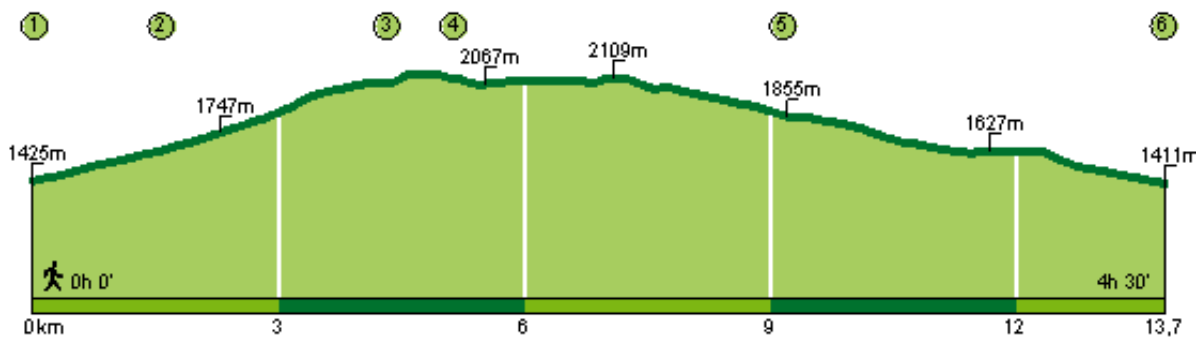

# Rundwanderung Tiefrastrenhütte -Untere Pertingeralm von 58er

Parkplatz Winnebachtal - Steig 23 Tiefrastrenhütte - Steig 5A Hofalm und Untere Pertingeralm - Steig 5 zum Teufelstein und weiter über Steig 5B zum Ausgangspunkt

**Name:** Rundwanderung Tiefrastrenhütte -Untere Pertingeralm

**Anfahrt:**

**Tourenlänge:** 13714 m

**Höhenleistung Aufstieg:** 818 m

**Höhenleistung Abstieg:** 832 m

**Gehzeit:** 4 h 30 m

**Wegnummer:** 23, 5A, 5, 5B, 23

**Wegart:** mittelschwieriger Bergweg